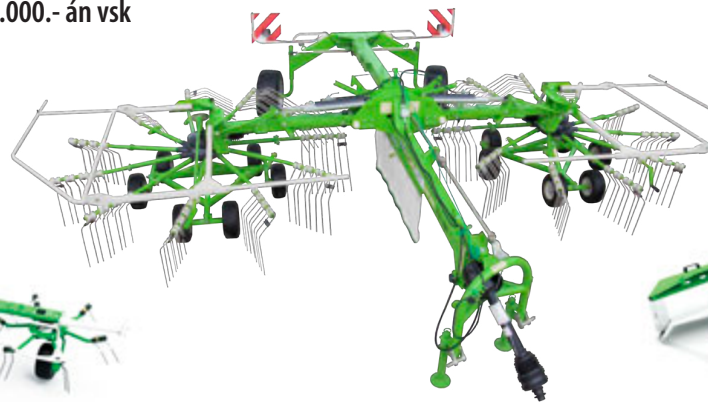

Samasz rakstravél Z2-840H
Vinnslubreidd: 8,4 metrar - Kr. 4.890.000.- án vsk.
DESEMBERTILBOÐ: Kr. 4.156.500.- án vsk.