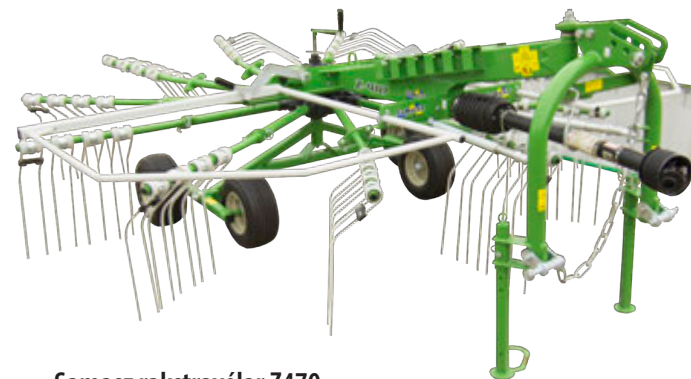

DESEMBERTILBOÐ: Kr. 1.776.500.- án vsk.

Samasz framsláttuvél XT390

Miðjuhengd, vökva. Vinnslubreidd: 3,9 metrar -
Kr. 3.390.000.- án vsk.

DESEMBERTILBOÐ: Kr. 2.881.500.- án vsk.

Samasz snjóblásari Tornado 252

Vinnslubreidd 2,5 metrar

Kr. 1.790.000.- án vsk

Samasz framsláttuvél

KDF340 Vinnslubreidd: 3,4 metrar - Kr. 2.490.000.- án vsk.

DESEMBERTILBOÐ: Kr. 2.116.500.- án vsk.

KDF341S með knosa Vinnslubreidd: 3,4 metrar - Kr. 3.090.000.- án vsk.

DESEMBERTILBOÐ: Kr. 2.626.500.- án vsk

Samasz Snjóplógur Alps 331

Vinnslubreidd 3,3 metrar - Kr. 1.290.000.- án vsk.

Samasz snjóplógur PSV 271

Vinnslubreidd 2,7 metrar - Kr 795.000.- án vsk.

Samasz snjóplógur RAM300BRH

Vinnslubreidd 3 metrar Kr. 729.000.- án vsk.

KDD 941- Kr. 5.190.000.- án vsk
DESEMBERTILBOÐ: Kr. 4.411.500.- án vsk
KDD941S - Kr.6.890.000.- án vsk
DESEMBERTILBOÐ: Kr. 5.856.500.- án vsk

KDD941 + 3,4m framvél. Sett kr. 7.680.000.- án vsk
DESEMBERTILBOÐ: Kr. 6.201.600.- án vsk
KDD941S + 3,4m framvél sett (knosarar) Kr. 9.980.000.- án vsk
DESEMBERTILBOÐ: Kr. 8.058.850.- án vsk
Vökvaðjöðrun kostar aukalega kr. 400.000.- án vsk