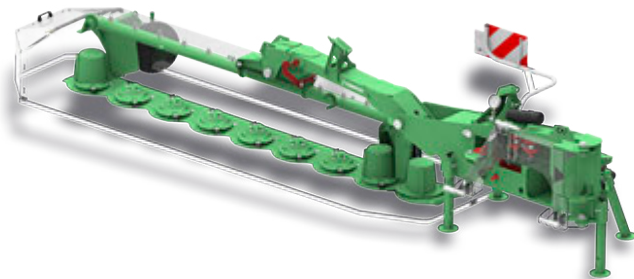

SaMASZ®

Forpöntun 2024

Samasz diskasláttuvél KDT300

Vinnslubreidd: 3,0 metrar, hliðtengd - Kr. 1.890.000.- án vsk.

DESEMBERTILBOÐ: Kr. 1.606.500.- án vsk.

Vinnslubreidd: 3,4 metrar, hliðtengd - Kr. 2.090.000.- án vsk.

DESEMBERTILBOÐ: Kr. 1.776.500.- án vsk.

Samasz framsláttuvél XT390

Miðjuhengd, vökva. Vinnslubreidd: 3,9 metrar -
Kr. 3.390.000.- án vsk.

DESEMBERTILBOÐ: Kr. 2.881.500.- án vsk.

Samasz snjóblásari Tornado 252

Vinnslubreidd 2,5 metrar

Kr. 1.790.000.- án vsk

Samasz framsláttuvél

KDF340 Vinnslubreidd: 3,4 metrar - Kr. 2.490.000.- án vsk.

DESEMBERTILBOÐ: Kr. 2.116.500.- án vsk.

KDF341S með knosa Vinnslubreidd: 3,4 metrar - Kr. 3.090.000.- án vsk.